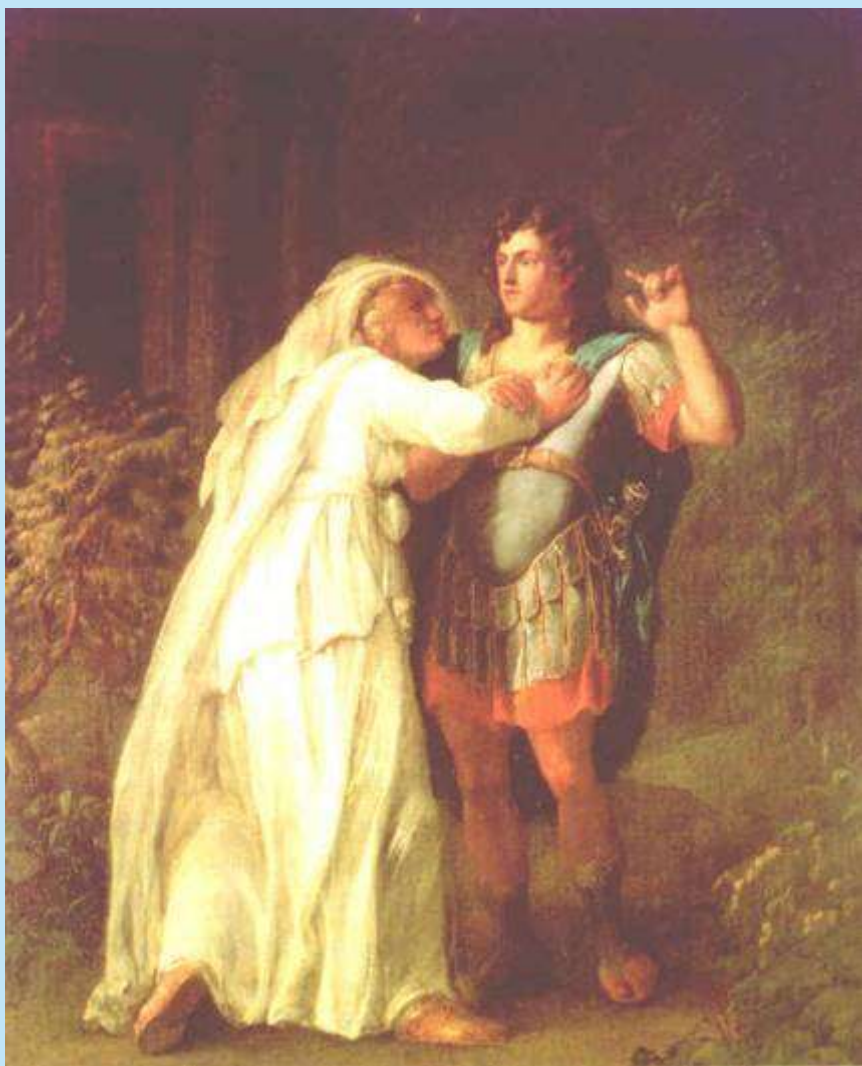

Фридрих Шиллер

Дом Шиллера в Веймаре

Гёте у Шиллера

Шиллер читает свою драму

Гёте и Шиллер с друзьями

«Ифигения».
Гёте в роли Ореста

Гёте после спектакля
«Ифигения»

Бад Лаухштедт. Исторические здания курорта